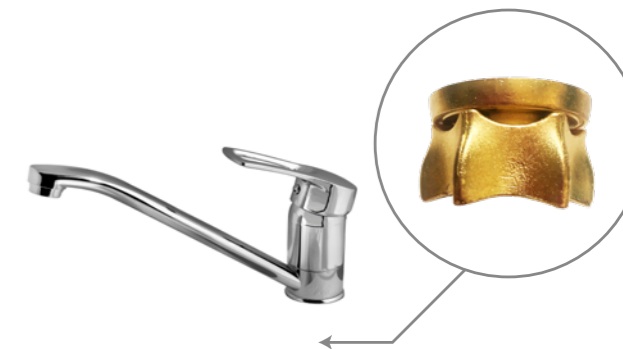

TURDUS 02-1 K250

Цвет – хром
Тип картриджа – Ø40 мм
Материал корпуса – цинк
Тип крепления – гайка (корона)
В комплект входит: гибкая проводка 1/2