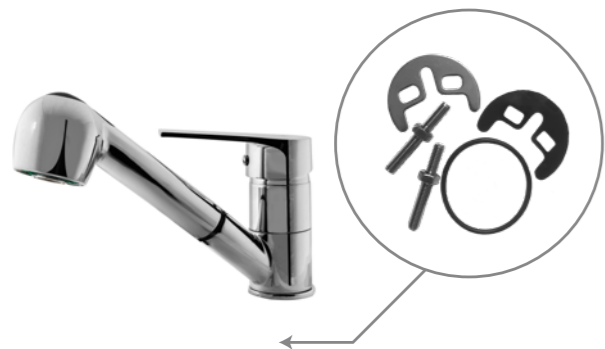

TURDUS 26 K

Цвет – хром
Тип картриджа – Ø40 мм
Материал корпуса – цинк
Тип крепления – шпилька
В комплект входит: гибкая проводка 1/2