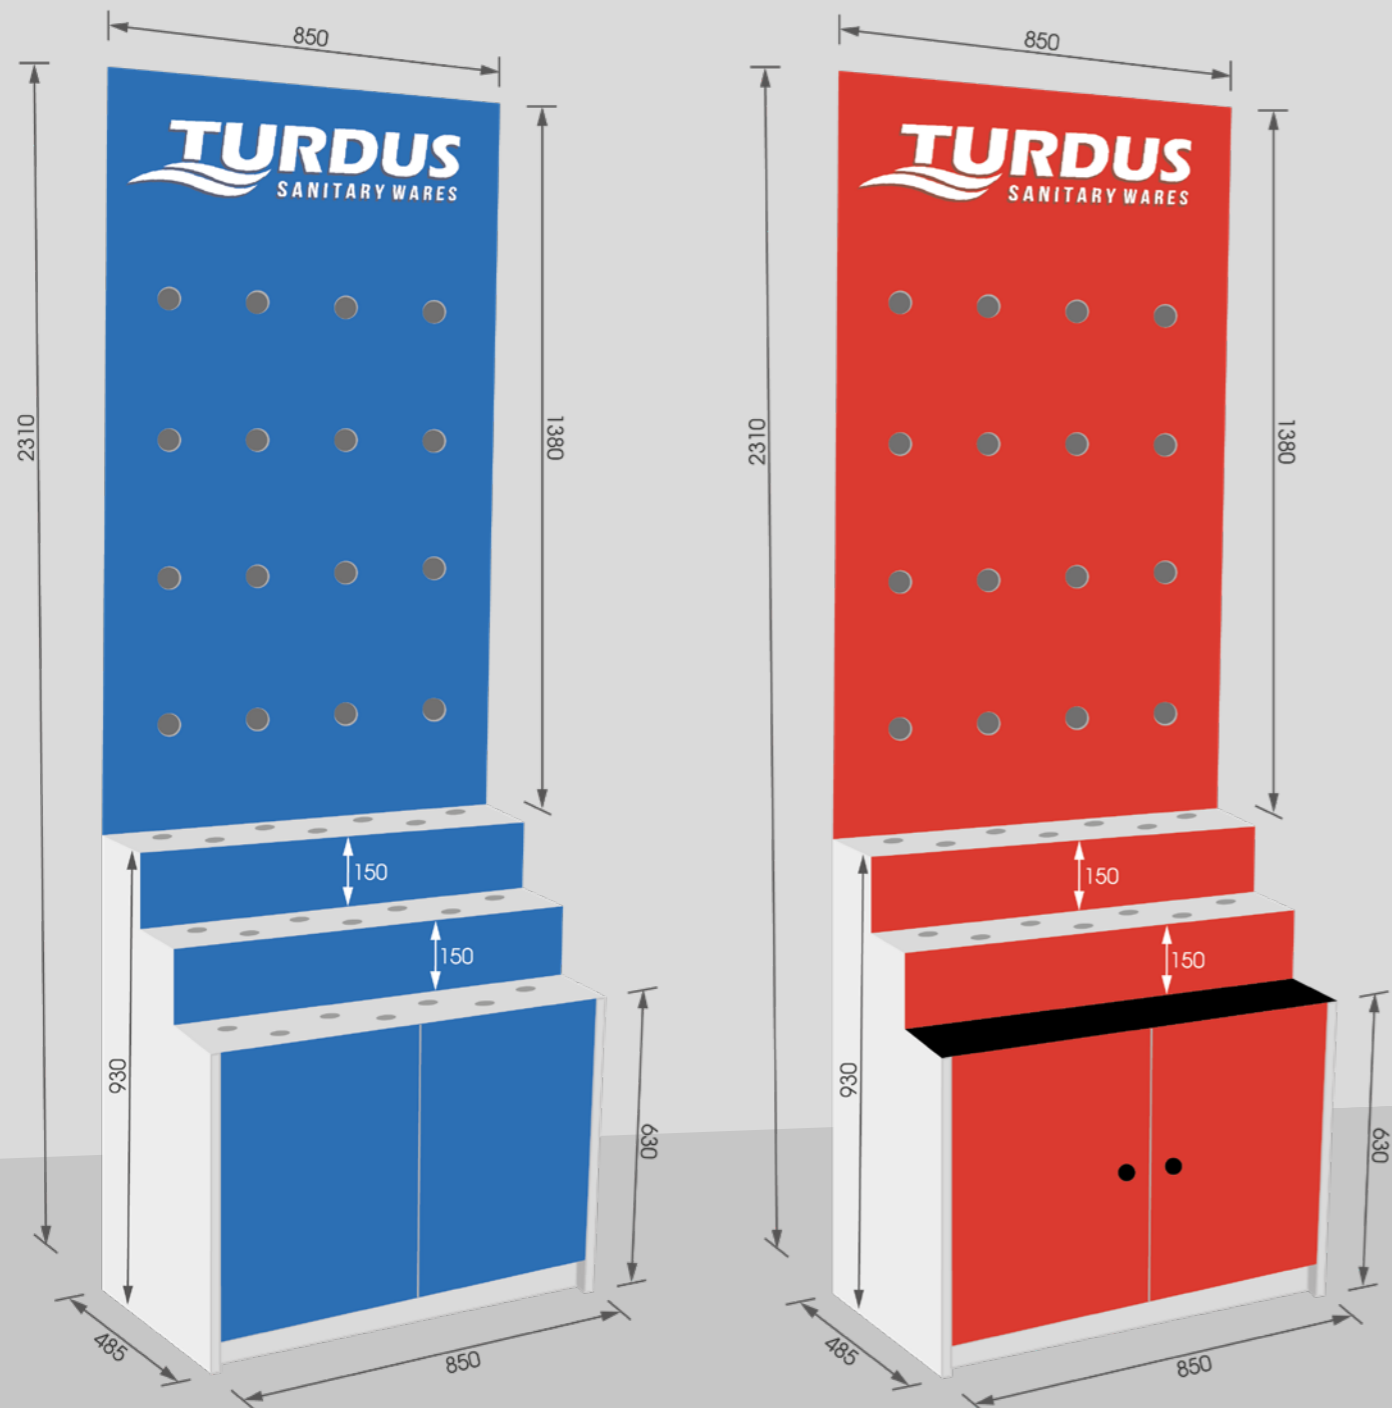

ФИРМЕННОЕ ТОРГОВОЕ ОБОРУДОВАНИЕ	2
УСЛОВНЫЕ ОБОЗНАЧЕНИЯ	3
НЕРЖАВЕЮЩАЯ СТАЛЬ	4
СМЕСИТЕЛИ ДЛЯ КУХНИ	10
СМЕСИТЕЛИ ДЛЯ РАКОВИН	22
СМЕСИТЕЛИ ДЛЯ ВАННЫ И ДУША	30
АКСЕССУАРЫ	40

УСЛОВНЫЕ ОБОЗНАЧЕНИЯ В КАТАЛОГЕ

TURDUS 01R STEEL