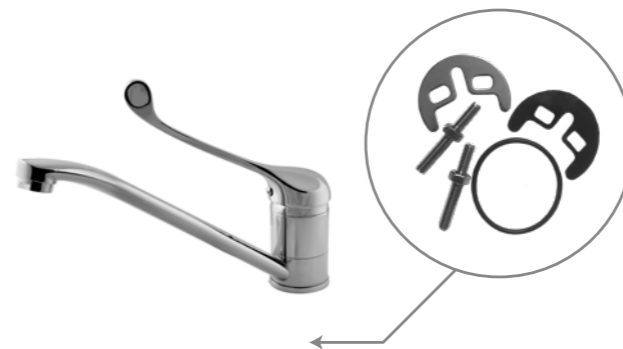

TURDUS 31 K

Цвет – хром
Тип картриджа – Ø40 мм
Материал корпуса – цинк
Тип крепления – шпилька
В комплект входит: гибкая проводка 1/2