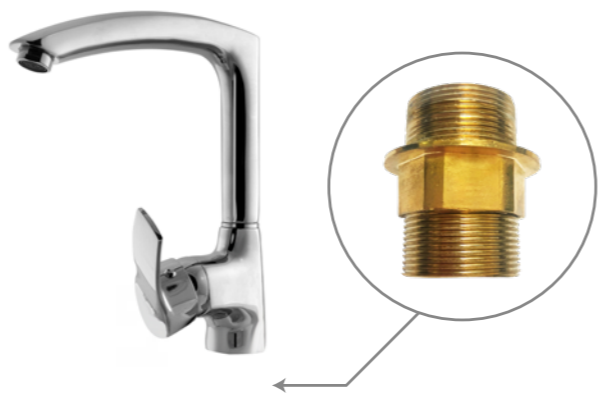

TURDUS 47 K

Цвет – хром
Тип картриджа – Ø40 мм
Материал корпуса – цинк
Тип крепления – гайка под ключ
В комплект входит: гибкая проводка 1/2