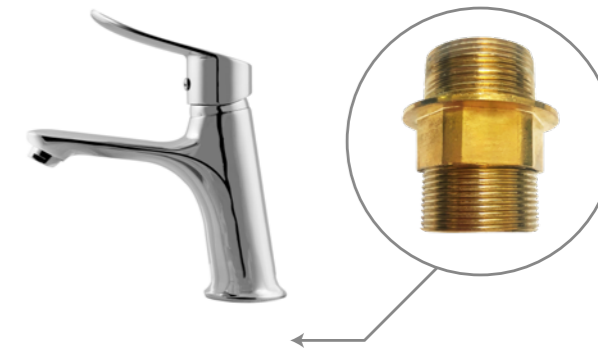

TURDUS 44 R

Цвет – хром
Тип картриджа – Ø35 мм
Материал корпуса – цинк
Тип крепления – гайка под ключ
В комплект входит: гибкая проводка 1/2